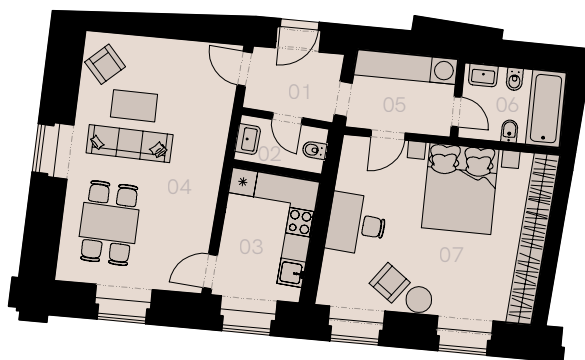

Rezidence Karolíny Světlé

Praha 1

Byt B-306

2+1

69,6 m²

Nevybavený

3. NP

| Označení | Název | Plocha / m ² |
|----------------|---------------|-------------------------|
| 01 | Předsíň | 3,7 |
| 02 | WC | 2,3 |
| 03 | Obývací pokoj | 22,0 |
| 04 | Kuchyň | 6,8 |
| 05 | Chodba | 4,4 |
| 06 | Koupelna + WC | 4,2 |
| 07 | Ložnice | 21,3 |
| Užitná plocha | | 64,7 |
| Celková plocha | | 69,6 |