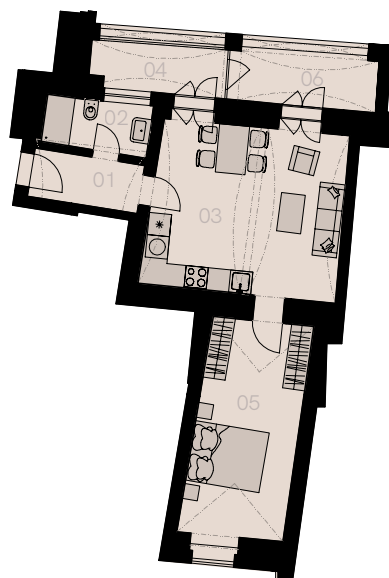

Rezidence Karolíny Světlé

Praha 1

Byt B-304

2+kk

58,1 m²

Nevybavený

3. NP

Označení	Název	Plocha / m ²
01	Předsíň	4,3
02	Koupelna + WC	3,7
03	Obývací pokoj + kk	23,6
04	Zimní zahrada	4,8
05	Ložnice	16,7
Užitná plocha		53,1
Celková plocha		58,1
06	Lodžie	5,9