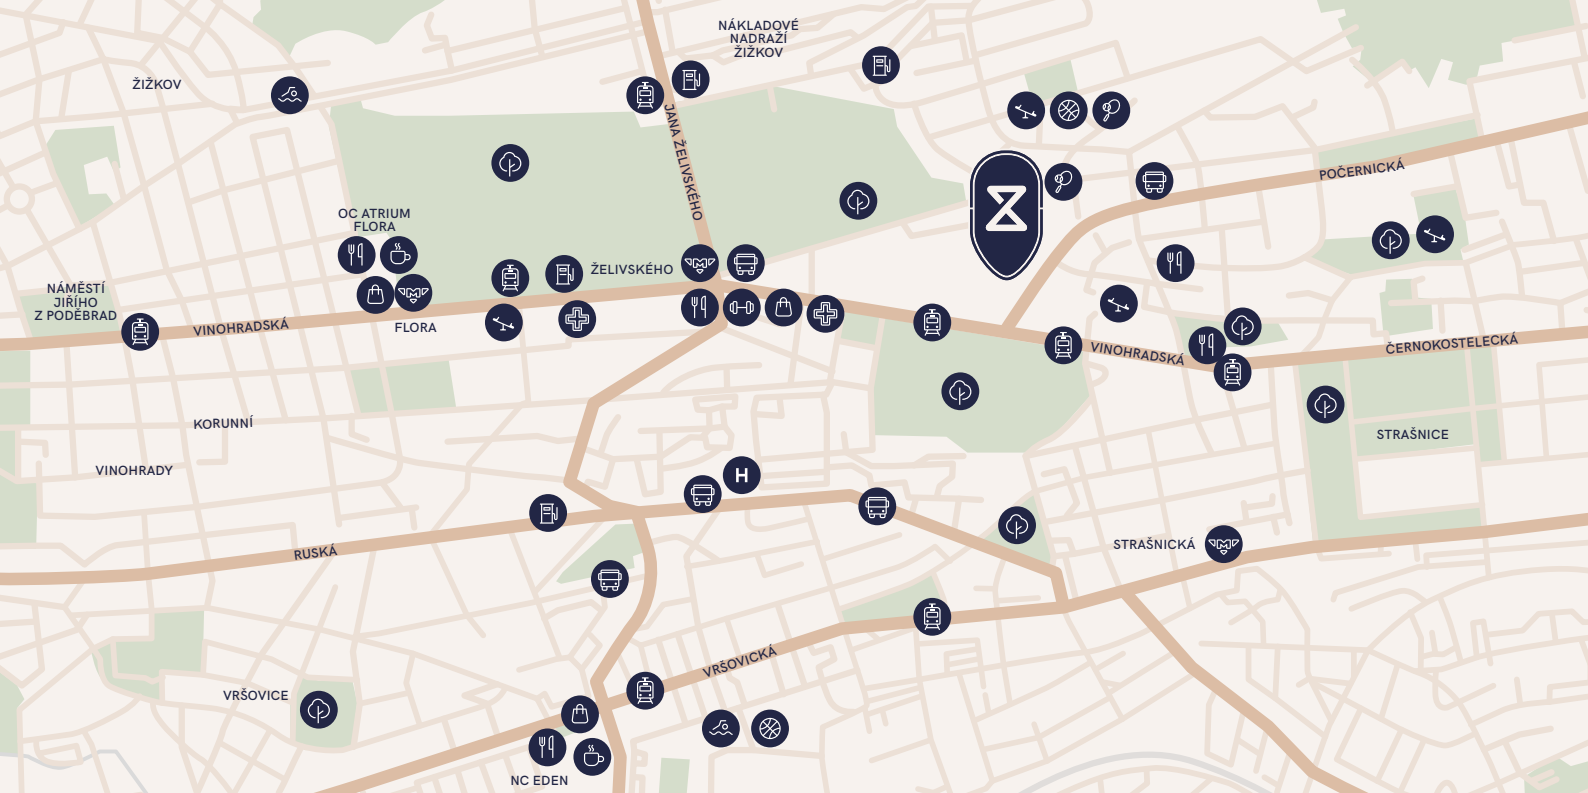

Rezidence Delta Hagibor

Praha 10

Komerční prostor k pronájmu

1. NP

97,4 m²

Základní popis prostoru:

Komerční prostor se nachází v přízemí budovy a nabízí vstup přímo z ulice. Prostor je vhodný jako gastro provozovna (například bistro, kavárna či vinárna), kosmetický salon, prodejna, prádelna, galerie, nebo jakákoliv menší provozovna. Díky své rozloze nabízí tento prostor širokou řadu využití a možností uzpůsobení prostoru tak, aby uspokojil i ty nejnáročnější klienty.

- | | | | | |
|---------|-----------------|------------|---------------|---------------|
| Metro | Čerpací stanice | Obchod | Dětské hřiště | Fitness |
| Tramvaj | Nemocnice | Restaurace | Park | Sportoviště |
| Autobus | Lékárna | Kavárna | Bazén | Tenisový kurt |