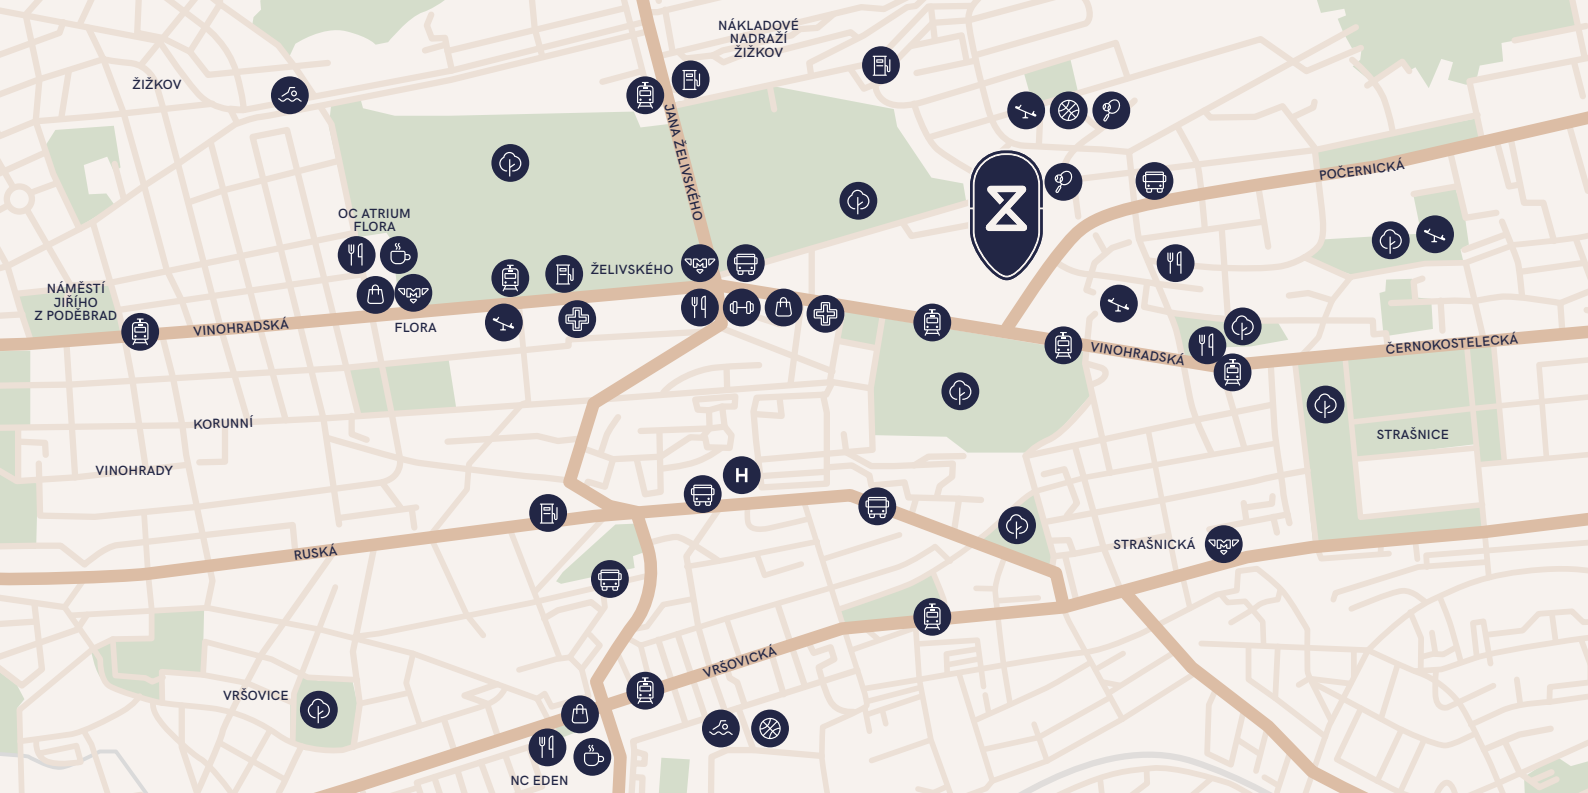

### Základní popis prostoru:

Komerční prostor se nachází v přízemí budovy a nabízí vstup přímo z ulice. Prostor je vhodný jako gastro provozovna (například bistro, kavárna či cukrárna), kosmetický salon, prodejna, prádelna, galerie, nebo jakákoliv menší provozovna. Tento prostor nabízí širokou řadu využití a možností uzpůsobení prostoru tak, aby uspokojil i ty nejnáročnější klienty.

### Detail jednotky:

- Metro
- Tramvaj
- Autobus
- Čerpací stanice
- Nemocnice
- Lékárna
- Obchod
- Restaurace
- Kavárna
- Dětské hřiště
- Park
- Bazén
- Fitness
- Sportoviště
- Tenisový kurt

Residence Delta Hagibor - komerční prostor