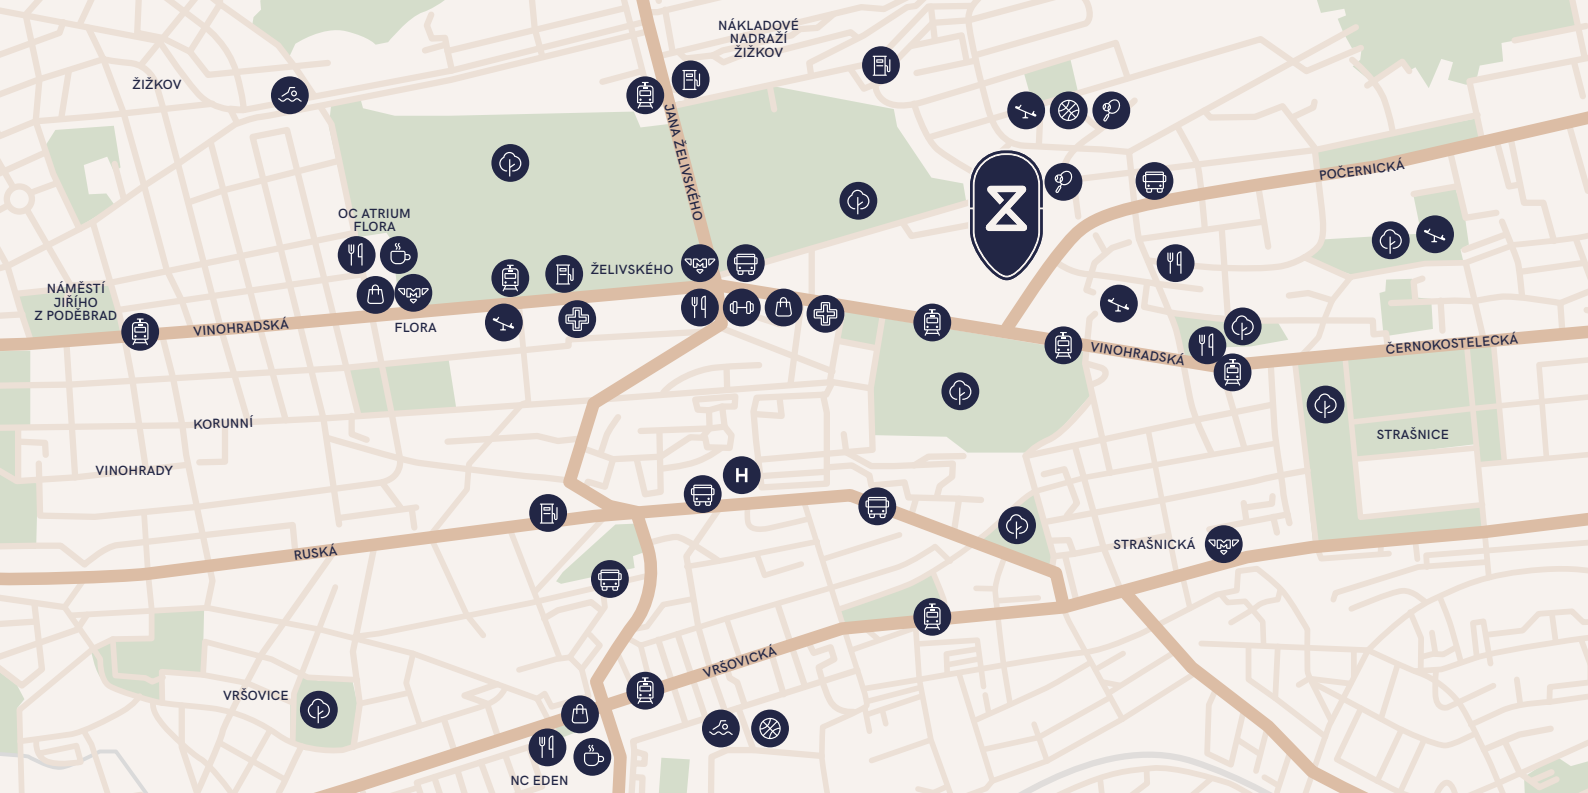

## Základní popis prostoru:

Komerční prostor se nachází v přízemí budovy a nabízí vstup přímo z ulice. Prostor je vhodný jako gastro provozovna (například bistro, kavárna či vinárna), kosmetický salon, prodejna, prádelna, galerie, nebo jakákoliv menší provozovna. Díky své rozloze nabízí tento prostor širokou řadu využití a možností uzpůsobení prostoru tak, aby uspokojil i ty nejnáročnější klienty.

## Detail jednotky:

- |         |                 |            |               |               |
|---------|-----------------|------------|---------------|---------------|
| Metro   | Čerpačí stanice | Obchod     | Dětské hřiště | Fitness       |
| Tramvaj | Nemocnice       | Restaurace | Park          | Sportoviště   |
| Autobus | Lékárna         | Kavárna    | Bazén         | Tenisový kurt |