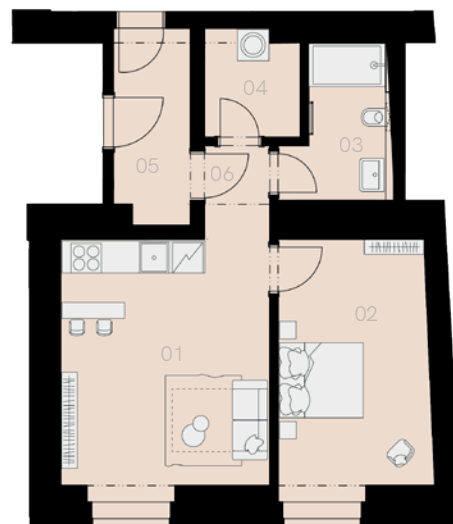

## Prague 1

Apartment N-2

1 bedroom

49,3 m<sup>2</sup>

1<sup>st</sup> floor

No.	Name	Area / sqm
01	Living room + KK	17,9
02	Bedroom	12,8
03	Bathroom + WC	4,6
04	Storage room	3,3
05	Hallway	4,9
06	Hall	1,6
<b>Usable floor size</b>		<b>45,1</b>
<b>Total floor size</b>		<b>49,3</b>
Cellar		YES
Parking spot		NO

1<sup>st</sup> floor