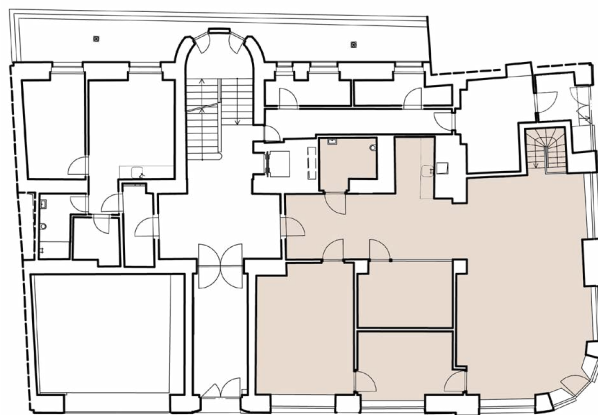

Rezidence U Půjčovny 2

Praha 1

Komerční prostor k pronájmu

1. NP + 1.PP

260,6 m²

130 000 Kč

Základní popis prostoru:

Komerční prostor se nachází v přízemí a v prvním podzemní podlaží domu se vstupem a výlohou z ulice. Nebytový prostor je připraven k pronájmu ve standardu shell&core. Prostor je vhodný jako prodejna, malá výrobní, salon nebo ateliér.

Komerční prostor U Půjčovny 2

Zázemí vč. kuchyňského koutu a WC ANO

Výloha do ulice ANO

Možnost pronájmu dalších skladovacích prostor v budově ANO

Celková cena / měsíc 130 000 Kč

1. NP