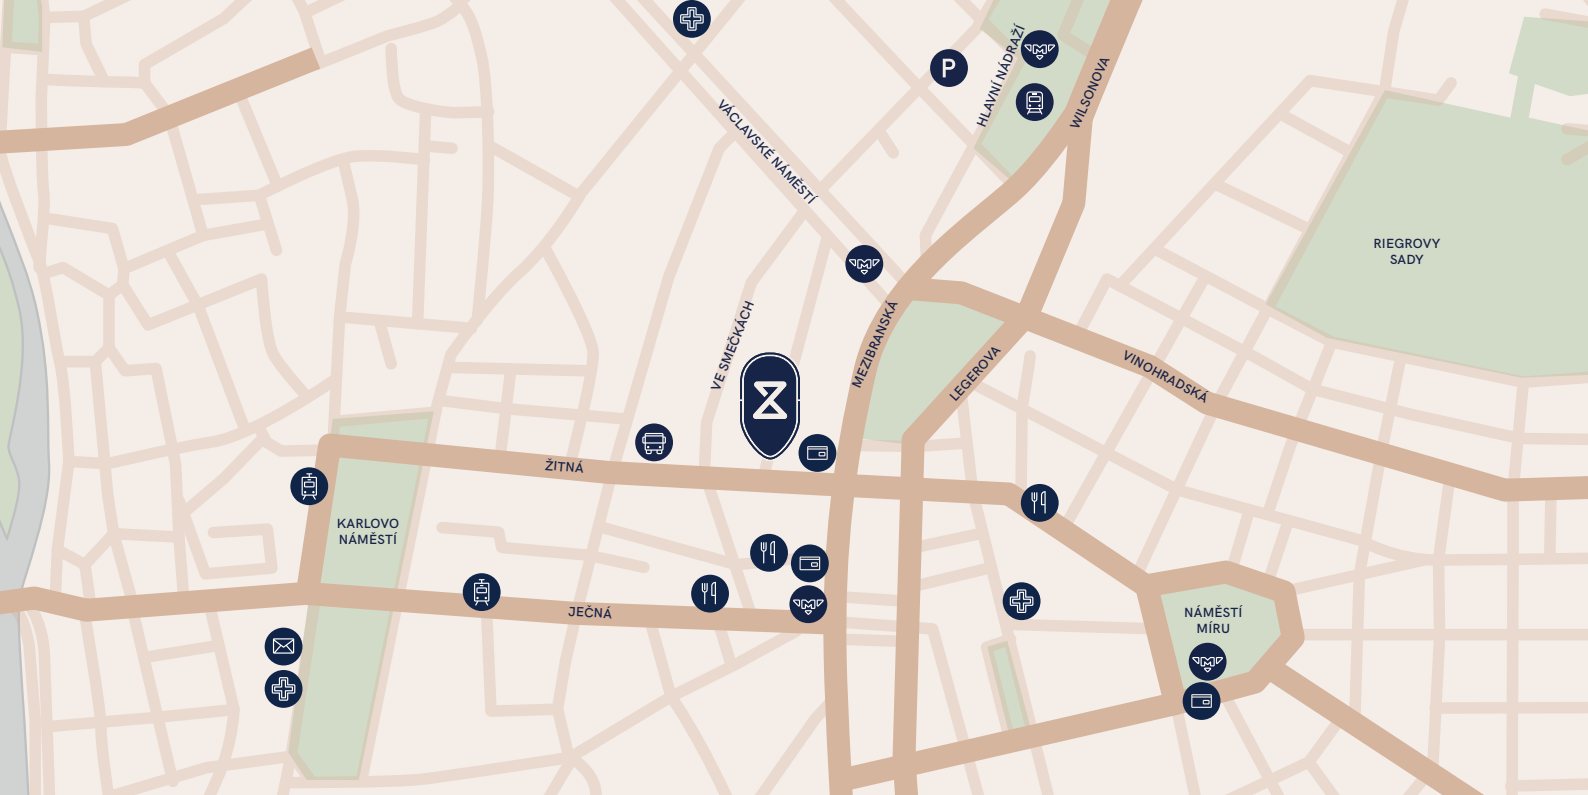

- Tramvajová zastávka
- Vlakové nádraží
- Pošta
- Autobusová zastávka
- Parkování
- Bankomat
- Stanice metra
- Lékárna
- Restaurace