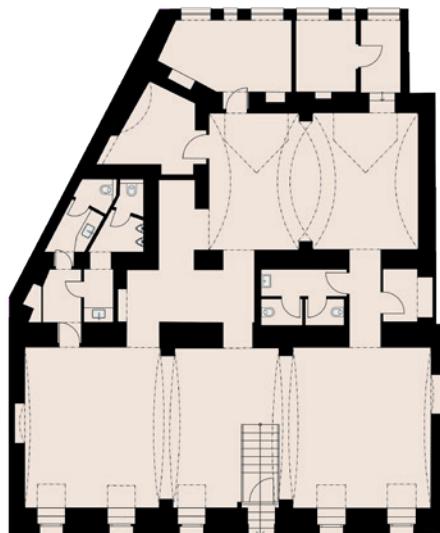

## Základní popis prostoru:

Komerční prostor se nachází ve sníženém přízemí budovy a nabízí vstup přímo z ulice. Prostor je vhodný jako obchod, kavárna, showroom, galerie, vinárna nebo jakákoliv menší provozovna. Díky své bohaté rozloze a blízkosti k Václavskému náměstí dokáže tento prostor uspokojit i ty nejnáročnější klienty.

## Komerční prostor Opletalova 41

Výloha do ulice ANO

Zázemí vč. kuchyňského koutu a WC ANO

Možnost pronájmu dalších skladovacích prostor v budově ANO

Celková cena / měsíc na dotaz

1. PP

-  Tramvajová zastávka
-  Autobusová zastávka
-  Stanice metra
-  Vlakové nádraží
-  Parkování
-  Pošta
-  Lékárna
-  Restauraace
-  Bankomat