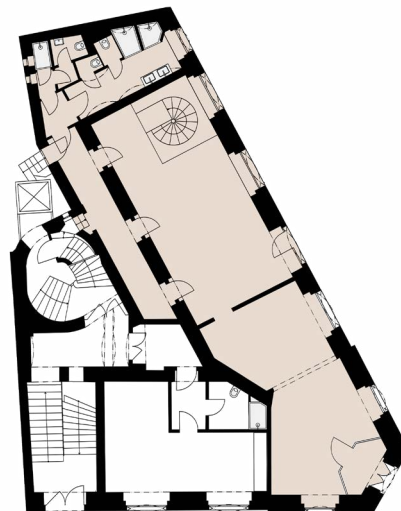

## Základní popis prostoru:

Komerční prostor se nachází v přízemí budovy. Vstup do prostoru směřuje přímo z ulice. Nebytový prostor je připraven k pronájmu ve standardu shell&core. Prostor je vhodný pro kavárnu, restauraci, nebo obchodní jednotku.

## Komerční prostor Na Zderaze 10

Výloha do ulice ANO

Zázemí vč. kuchyňského koutu a WC ANO

Možnost pronájmu dalších skladovacích prostor v budově ANO

Celková cena / měsíc na dotaz

1. NP

-  Tramvajová zastávka
-  Vlakové nádraží
-  Pošta
-  Autobusová zastávka
-  Parkování
-  Bankomat
-  Stanice metra
-  Lékárna
-  Restaurace