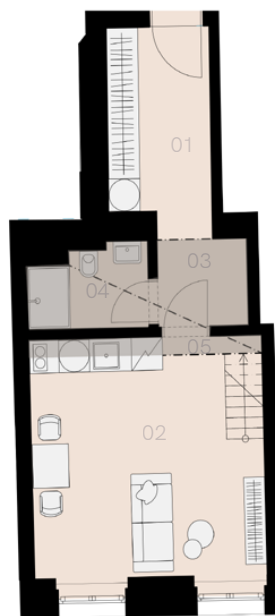

Rezidence Jeronýmova 10

Praha 3

Byt L-9

1+KK

30,5 m²

2. NP

Označení	Název	Plocha / m ²
01	Předsíň	6,8
02	Obývací pokoj	18,0
03	Chodba	2,5
04	Koupelna + WC	2,7
05	Úložný prostor	8,9
Užitná plocha bytu		30,1
Celková plocha bytu		30,5
Sklep		ANO
Parkovací místo		NE

2. NP