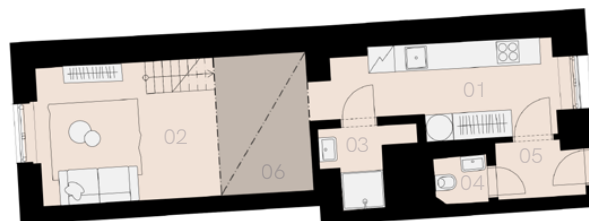

## Praha 3

Byt L-5

1+1

34,6 m<sup>2</sup>

2. NP

Označení	Název	Plocha / m <sup>2</sup>
01	Kuchyně	9,2
02	Obývací pokoj	17,2
03	Koupelna	2,6
04	WC	1,2
05	Předsíň	2,5
06	Úložný prostor	6,6
<b>Užitná plocha bytu</b>		<b>33,8</b>
<b>Celková plocha bytu</b>		<b>34,6</b>
Sklep		ANO
Parkovací místo		NE