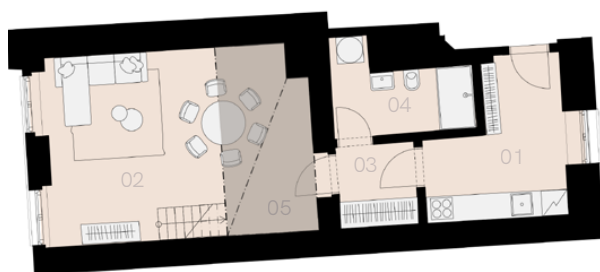

# Rezidence Jeronýmova 10

Praha 3

Byt L-4

1+1

43,4 m<sup>2</sup>

2. NP

Označení	Název	Plocha / m <sup>2</sup>
01	Kuchyně	8,6
02	Obývací pokoj	24,2
03	Chodba	3,2
04	Koupelna + WC	4,8
05	Úložný prostor	8,7
<b>Užitná plocha bytu</b>		<b>40,8</b>
<b>Celková plocha bytu</b>		<b>43,4</b>
Sklep		ANO
Parkovací místo		NE