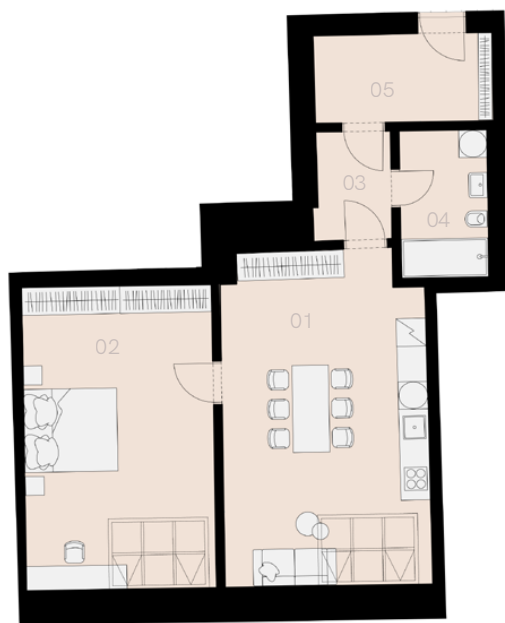

Rezidence Jeronýmova 10

Praha 3

Byt L-32

2+KK

69,3 m²

5. NP

Označení	Název	Plocha / m ²
01	Obývací pokoj + KK	27,5
02	Ložnice	23,0
03	Chodba	4,2
04	Koupelna + WC	6,2
05	Předsíň	7,0
Užitná plocha bytu		67,9
Celková plocha bytu		69,3
Sklep		ANO
Parkovací místo		NE