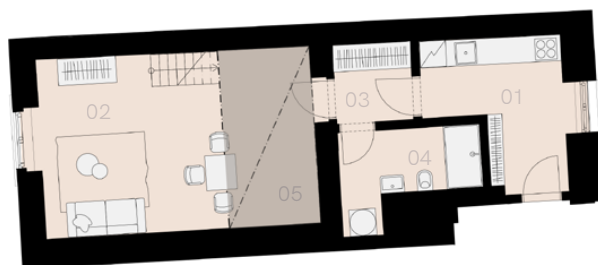

Rezidence Jeronýmova 10

Praha 3

Byt L-3

1+1

43,0 m²

2. NP

Označení	Název	Plocha / m ²
01	Kuchyně	8,5
02	Obývací pokoj	25,2
03	Chodba	3,1
04	Koupelna + WC	4,8
05	Úložný prostor	8,9
Užitná plocha bytu		41,6
Celková plocha bytu		43,0
Sklep		ANO
Parkovací místo		NE