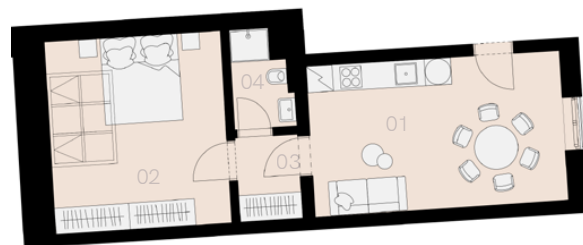

Rezidence Jeronýmova 10

Praha 3

Byt L-28

1+1

42,6 m²

5. NP

Označení	Název	Plocha / m ²
01	Kuchyně	18,7
02	Obývací pokoj	16,5
03	Chodba	2,6
04	Koupelna + WC	3,0
Užitná plocha bytu		40,8
Celková plocha bytu		42,6
Sklep		ANO
Parkovací místo		NE