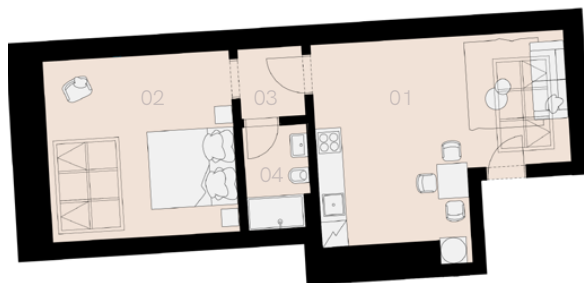

# Rezidence Jeronýmova 10

Praha 3

Byt L-27

2+KK

45,8 m<sup>2</sup>

5. NP

| Označení                   | Název              | Plocha / m <sup>2</sup> |
|----------------------------|--------------------|-------------------------|
| 01                         | Obývací pokoj + KK | 20,2                    |
| 02                         | Ložnice            | 18,3                    |
| 03                         | Chodba             | 1,9                     |
| 04                         | Koupelna + WC      | 3,7                     |
| <b>Užitná plocha bytu</b>  |                    | <b>44,2</b>             |
| <b>Celková plocha bytu</b> |                    | <b>45,8</b>             |
| Sklep                      |                    | ANO                     |
| Parkovací místo            |                    | NE                      |