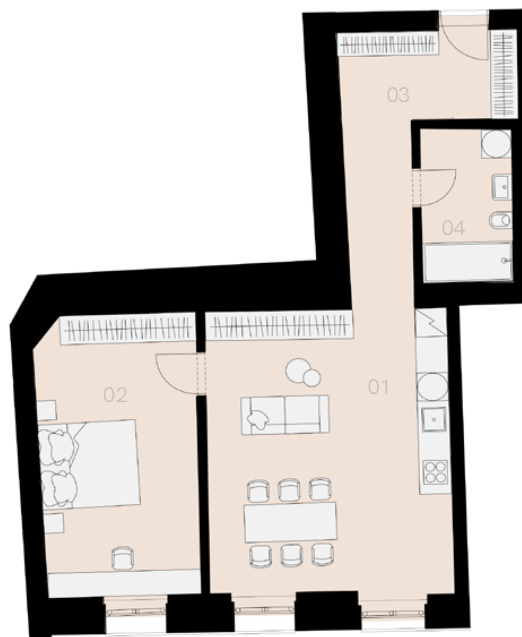

Rezidence Jeronýmova 10

Praha 3

Byt L-24

2+KK

64,7 m²

4. NP

Označení	Název	Plocha / m ²
01	Obývací pokoj + KK	28,1
02	Ložnice	18,1
03	Chodba	11,2
04	Koupelna + WC	5,7
Užitná plocha bytu		63,1
Celková plocha bytu		64,7
Sklep		ANO
Parkovací místo		NE