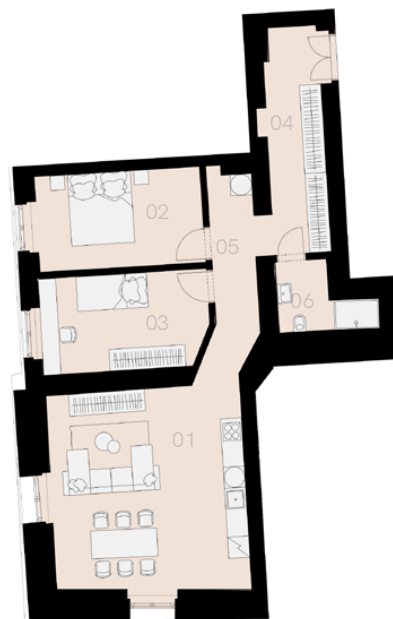

## Praha 3

Byt L-23

3+KK

78,5 m<sup>2</sup>

4. NP

Označení	Název	Plocha / m <sup>2</sup>
01	Obývací pokoj + KK	29,2
02	Ložnice	12,2
03	Ložnice	11,6
04	Předsíň	10,2
05	Chodba	7,8
06	Koupelna + WC	4,3
<b>Užitná plocha bytu</b>		<b>75,4</b>
<b>Celková plocha bytu</b>		<b>78,5</b>
Sklep		ANO
Parkovací místo		NE