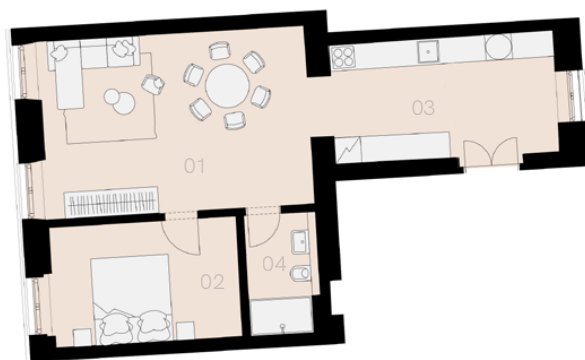

Rezidence Jeronýmova 10

Praha 3

Byt L-22

2+1

54,7 m²

4. NP

Označení	Název	Plocha / m ²
01	Obývací pokoj	23,8
02	Ložnice	11,5
03	Kuchyně	13,4
04	Koupelna + WC	3,1
Užitná plocha bytu		51,8
Celková plocha bytu		54,7
Sklep		ANO
Parkovací místo		NE