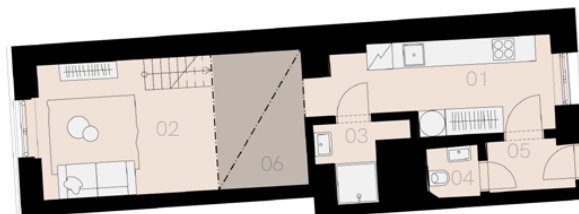

Rezidence Jeronýmova 10

Praha 3

Byt L-21

1+1

36,6 m²

4. NP

Označení	Název	Plocha / m ²
01	Kuchyně	10,0
02	Obývací pokoj	18,8
03	Koupelna	2,6
04	WC	1,0
05	Předsíň	2,4
06	Úložný prostor	6,8
Užitná plocha bytu		35,2
Celková plocha bytu		36,6
Sklep		ANO
Parkovací místo		NE