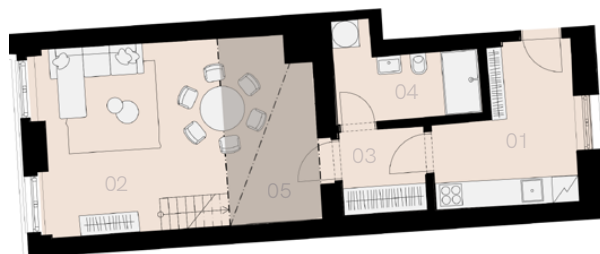

## Praha 3

Byt L-20

1+1

43,3 m<sup>2</sup>

4. NP

Označení	Název	Plocha / m <sup>2</sup>
01	Kuchyně	8,7
02	Obývací pokoj	24,2
03	Chodba	3,2
04	Koupelna + WC	4,8
05	Úložný prostor	8,9
<b>Užitná plocha bytu</b>		<b>40,9</b>
<b>Celková plocha bytu</b>		<b>43,3</b>
Sklep		ANO
Parkovací místo		NE