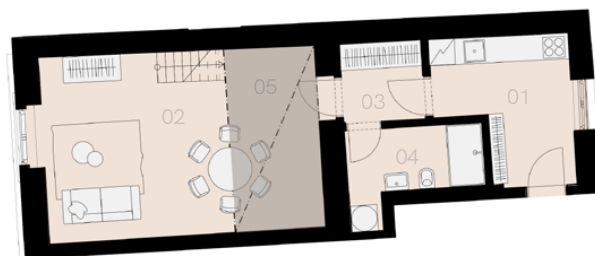

## Praha 3

Byt L-19

1+1

45,2 m<sup>2</sup>

4. NP

Označení	Název	Plocha / m <sup>2</sup>
01	Kuchyně	8,3
02	Obývací pokoj	25,3
03	Chodba	3,1
04	Koupelna + WC	4,9
05	Úložný prostor	9,1
<b>Užitná plocha bytu</b>		<b>41,6</b>
<b>Celková plocha bytu</b>		<b>45,2</b>
Sklep		ANO
Parkovací místo		NE