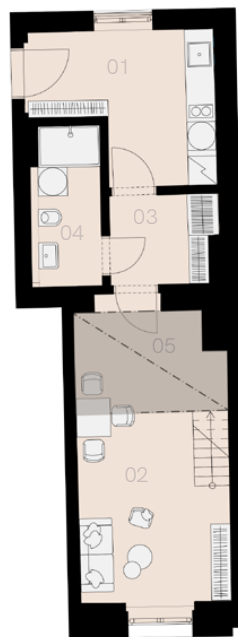

Rezidence Jeronýmova 10

Praha 3

Byt L-18

1+1

36,3 m²

3. NP

| Označení | Název | Plocha / m ² |
|----------------------------|----------------|-------------------------|
| 01 | Kuchyně | 9,2 |
| 02 | Obývací pokoj | 17,6 |
| 03 | Chodba | 3,5 |
| 04 | Koupelna + WC | 4,0 |
| 05 | Úložný prostor | 6,5 |
| Užitná plocha bytu | | 34,3 |
| Celková plocha bytu | | 36,3 |
| Sklep | | ANO |
| Parkovací místo | | NE |

3. NP