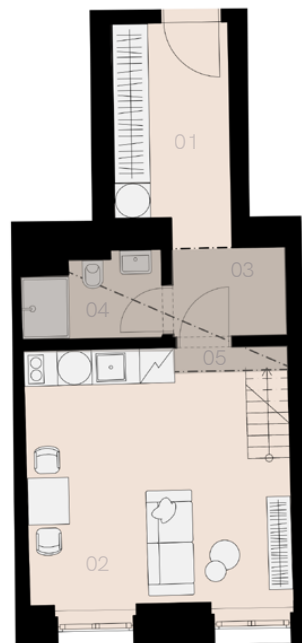

Rezidence Jeronýmova 10

Praha 3

Byt L-17

1+KK

30,7 m²

3. NP

Označení	Název	Plocha / m ²
01	Předsíň	6,9
02	Obývací pokoj + KK	17,9
03	Chodba	2,8
04	Koupelna + WC	2,8
05	Úložný prostor	9,0
Užitná plocha bytu		30,4
Celková plocha bytu		30,7
Sklep		ANO
Parkovací místo		NE

3. NP