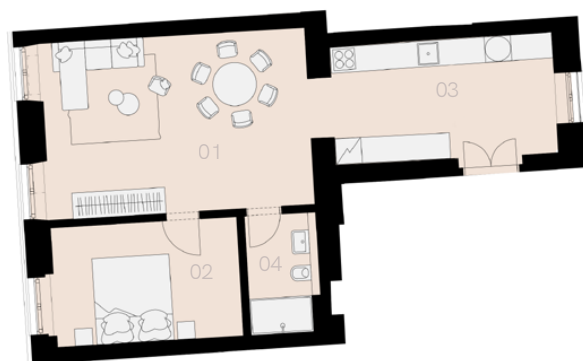

Rezidence Jeronýmova 10

Praha 3

Byt L-14

2+1

54,0 m²

3. NP

Označení	Název	Plocha / m ²
01	Obývací pokoj	23,4
02	Ložnice	11,8
03	Kuchyně	13,6
04	Koupelna + WC	3,1
Užitná plocha bytu		51,9
Celková plocha bytu		54,0
Sklep		ANO
Parkovací místo		NE