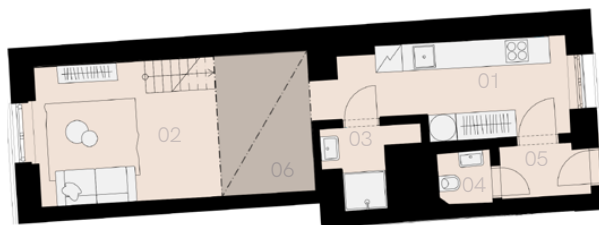

Rezidence Jeronýmova 10

Praha 3

Byt L-13

1+1

34,0 m²

3. NP

Označení	Název	Plocha / m ²
01	Kuchyně	8,6
02	Obývací pokoj	17,2
03	Koupelna	2,6
04	WC	1,0
05	Předsíň	2,4
06	Úložný prostor	6,6
Užitná plocha bytu		31,8
Celková plocha bytu		34,0
Sklep		ANO
Parkovací místo		NE