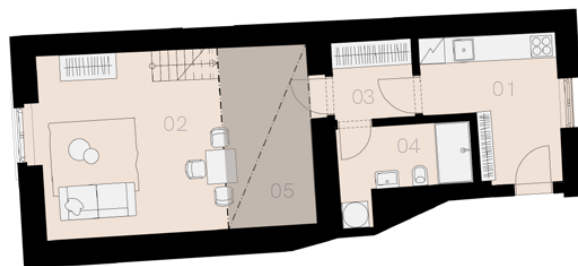

## Praha 3

Byt L-11

1+1

45,0 m<sup>2</sup>

3. NP

Označení	Název	Plocha / m <sup>2</sup>
01	Kuchyně	8,3
02	Obývací pokoj	25,3
03	Chodba	3,1
04	Koupelna + WC	4,7
05	Úložný prostor	9,2
<b>Užitná plocha bytu</b>		<b>41,4</b>
<b>Celková plocha bytu</b>		<b>45,0</b>
Sklep		ANO
Parkovací místo		NE