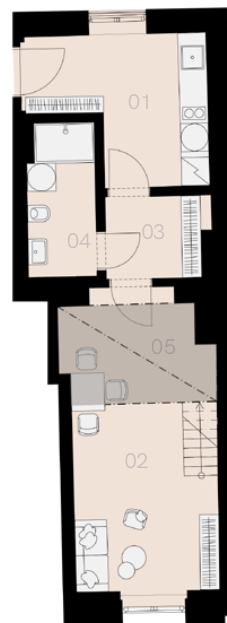

Rezidence Jeronýmova 10

Praha 3

Byt L-10

1+1

36,0 m²

2. NP

Označení	Název	Plocha / m ²
01	Kuchyně	9,4
02	Obývací pokoj	17,6
03	Chodba	3,7
04	Koupelna + WC	3,9
05	Úložný prostor	6,4
Užitná plocha bytu		34,7
Celková plocha bytu		36,0
Sklep		ANO
Parkovací místo		NE

2. NP