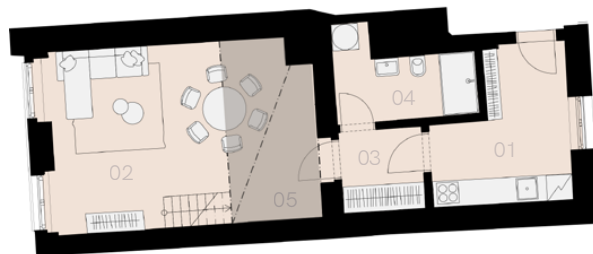

## Prague 3

Apartment L-12

Bedsit (1+1)

43,2 sqm

3<sup>rd</sup> floor

No.	Name	Area / sqm
01	Kitchen	8,7
02	Living room	24,2
03	Hall	3,2
04	Bathroom + WC	4,7
05	Storage space	8,9
<b>Usable floor size</b>		<b>40,8</b>
<b>Total floor size</b>		<b>43,2</b>
Cellar		YES
Parking spot		NO

3<sup>rd</sup> floor