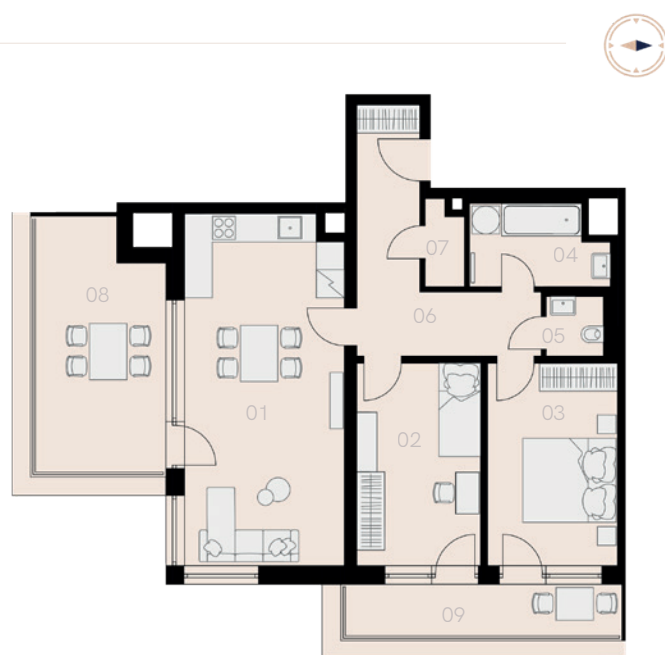

Rezidence Vítové 4

Praha 5

Byt T-607

3+KK

72,7 m²

6. NP

Označení	Název	Plocha / m ²
01	Obývací pokoj + KK	25,4
02	Ložnice	11,5
03	Ložnice	12,1
04	Koupelna	5,2
05	WC	1,9
06	Chodba	10,9
07	Komora	1,4
Užitná plocha bytu		68,4
Celková plocha bytu		72,7
08	Terasa	15,1
09	Terasa	7,2
Sklep		ANO
Parkovací místo		ANO