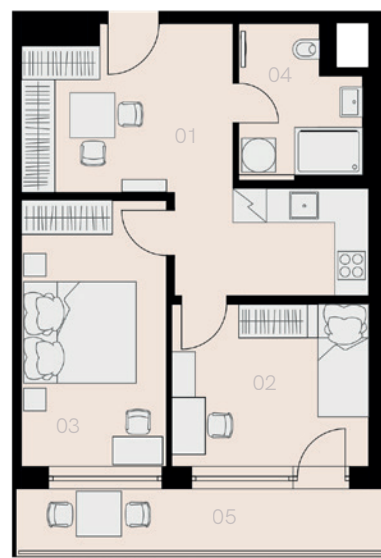

Rezidence Vítové 4

Praha 5

Byt T-605

2+1

46,8 m²

6. NP

Označení	Název	Plocha / m ²
01	Chodba + KK	17,1
02	Obývací pokoj	12,1
03	Ložnice	10,0
04	Koupelna + WC	5,3
Užitná plocha bytu		44,5
Celková plocha bytu		46,8
05	Terasa	7,9
Sklep		ANO
Parkovací místo		ANO