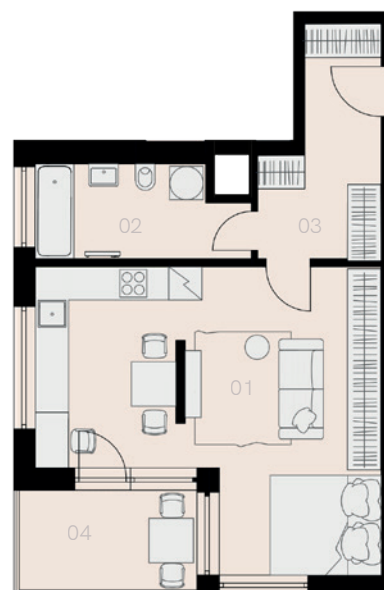

## Praha 5

Byt T-510

1+KK

42,2 m<sup>2</sup>

5. NP

Označení	Název	Plocha / m <sup>2</sup>
01	Obývací pokoj + KK	27,9
02	Koupelna + WC	6,1
03	Chodba	7,2
<b>Užitná plocha bytu</b>		<b>41,2</b>
<b>Celková plocha bytu</b>		<b>42,2</b>
04	Balkon	5,8
Sklep		ANO
Parkovací místo		ANO