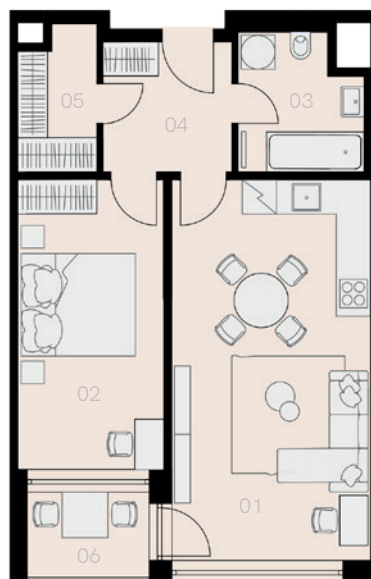

## Praha 5

Byt T-505

2+KK

51,6 m<sup>2</sup>

5. NP

Označení	Název	Plocha / m <sup>2</sup>
01	Obývací pokoj + KK	23,1
02	Ložnice	13,0
03	Koupelna + WC	4,9
04	Chodba	5,2
05	Komora	3,3
<b>Užitná plocha bytu</b>		<b>49,5</b>
<b>Celková plocha bytu</b>		<b>51,6</b>
06	Lodžie	3,2
Sklep		ANO
Parkovací místo		ANO