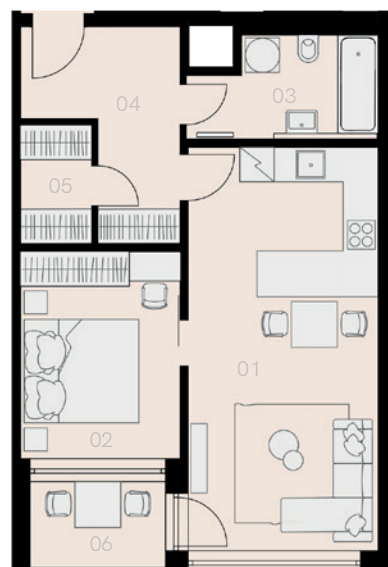

Rezidence Vítové 4

Praha 5

Byt T-504

2+KK

50,8 m²

5. NP

Označení	Název	Plocha / m ²
01	Obývací pokoj + KK	23,2
02	Ložnice	10,0
03	Koupelna + WC	5,3
04	Chodba	7,6
05	Komora	2,5
Užitná plocha bytu		48,6
Celková plocha bytu		50,8
06	Lodžie	3,5
Sklep		ANO
Parkovací místo		ANO