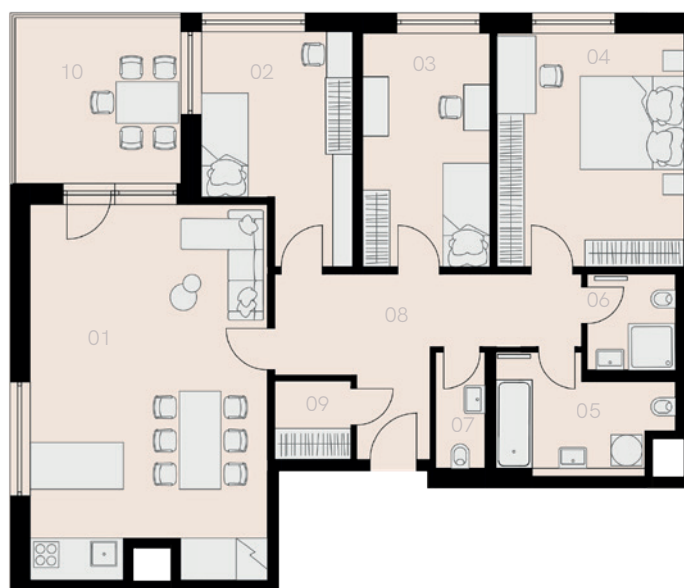

## Praha 5

Byt T-411

4+KK

102,9 m<sup>2</sup>

4. NP

Označení	Název	Plocha / m <sup>2</sup>
01	Obývací pokoj + KK	32,4
02	Ložnice	11,1
03	Ložnice	11,0
04	Ložnice	16,1
05	Koupelna + WC	6,6
06	Koupelna	3,1
07	WC	2,5
08	Chodba	12,2
09	Komora	2,2
<b>Užitná plocha bytu</b>		<b>97,2</b>
<b>Celková plocha bytu</b>		<b>102,9</b>
10	Balkon	10,2
Sklep		ANO
Parkovací místo		ANO