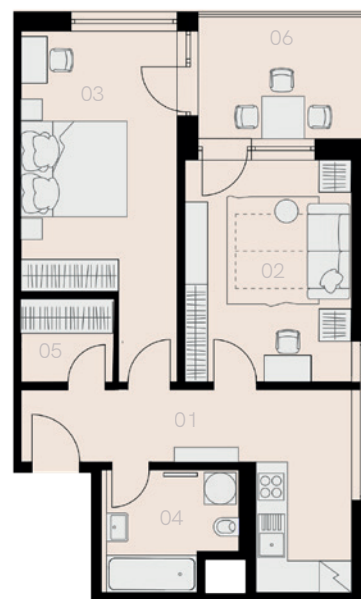

Rezidence Hugo Haase 4

Praha 5

Byt T-503

2+1

53,0 m²

5. NP

18.000 Kč

Označení	Název	Plocha / m ²
01	Chodba + KK	12,9
02	Obývací pokoj	13,3
03	Ložnice	14,9
04	Koupelna + WC	5,4
05	Komora	3,9
Užitá plocha bytu		50,4
Celková plocha bytu		53,0
06	Balkon	7,3
Sklep		ANO
Parkovací místo		ANO