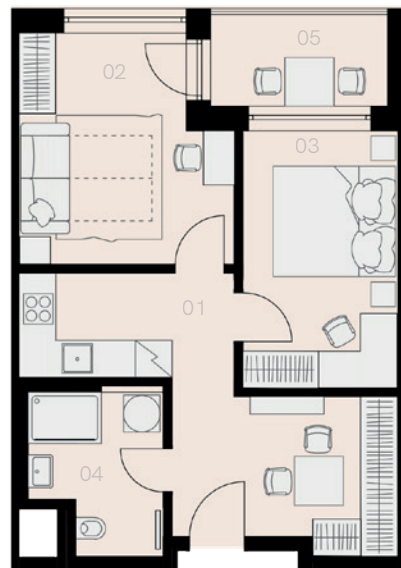

Rezidence Hugo Haase 4

Praha 5

Byt T-502

2+1

45,3 m²

5. NP

20.000 Kč

Označení	Název	Plocha / m ²
01	Chodba + KK	15,1
02	Obývací pokoj	12,0
03	Ložnice	10,6
04	Koupelna + WC	5,5
Užitá plocha bytu		43,1
Celková plocha bytu		45,3
05	Lodžie	4,4
Sklep		ANO
Parkovací místo		ANO