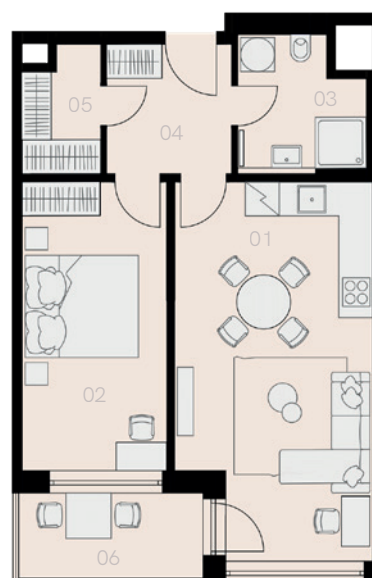

Rezidence Vítové 4

Praha 5

Byt T-409

2+KK

49,7 m²

4. NP

Označení	Název	Plocha / m ²
01	Obývací pokoj + KK	21,7
02	Ložnice	13,0
03	Koupelna + WC	4,9
04	Chodba	5,0
05	Komora	2,9
Užitná plocha bytu		47,5
Celková plocha bytu		49,7
06	Balkon	4,9
Sklep		ANO
Parkovací místo		ANO