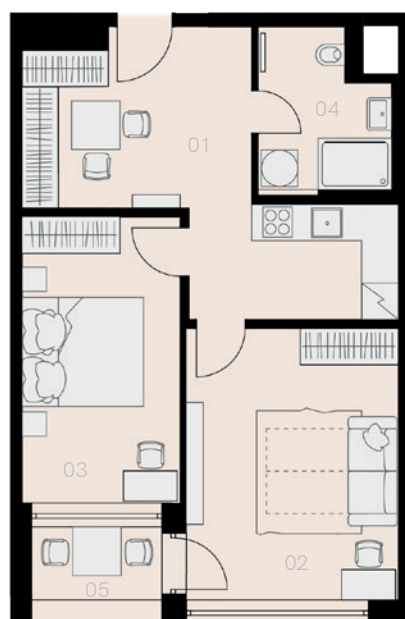

Rezidence Vítové 4

Praha 5

Byt T-407

2+1

52,6 m²

4. NP

Označení	Název	Plocha / m ²
01	Chodba + KK	17,2
02	Obývací pokoj	15,6
03	Ložnice	12,3
04	Koupelna + WC	5,3
Užitná plocha bytu		50,4
Celková plocha bytu		52,6
05	Lodžie	3,2
Sklep		ANO
Parkovací místo		ANO