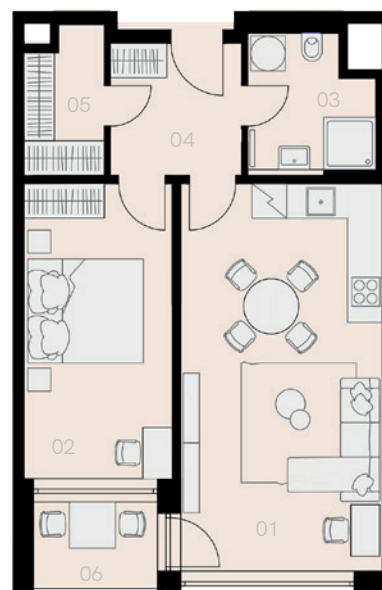

## Praha 5

Byt T-305

2+KK

51,9 m<sup>2</sup>

3. NP

Označení	Název	Plocha / m <sup>2</sup>
01	Obývací pokoj + KK	23,3
02	Ložnice	13,0
03	Koupelna + WC	4,8
04	Chodba	5,2
05	Komora	3,3
<b>Užitná plocha bytu</b>		<b>49,6</b>
<b>Celková plocha bytu</b>		<b>51,9</b>
06	Lodžie	3,2
Sklep		ANO
Parkovací místo		ANO