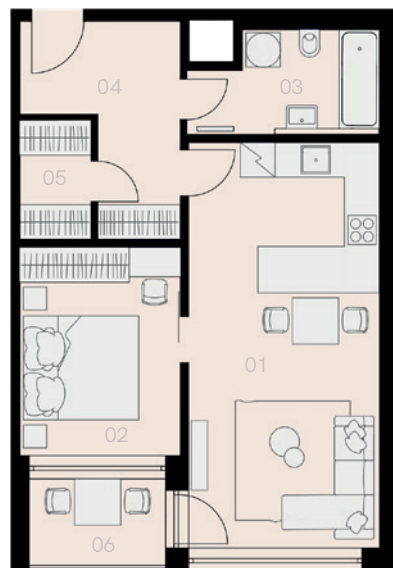

Rezidence Vítové 4

Praha 5

Byt T-304

2+KK

50,8 m²

3. NP

Označení	Název	Plocha / m ²
01	Obývací pokoj + KK	23,2
02	Ložnice	10,0
03	Koupelna + WC	5,3
04	Chodba	7,6
05	Komora	2,5
Užitná plocha bytu		48,6
Celková plocha bytu		50,8
06	Lodžie	3,5
Sklep		ANO
Parkovací místo		ANO