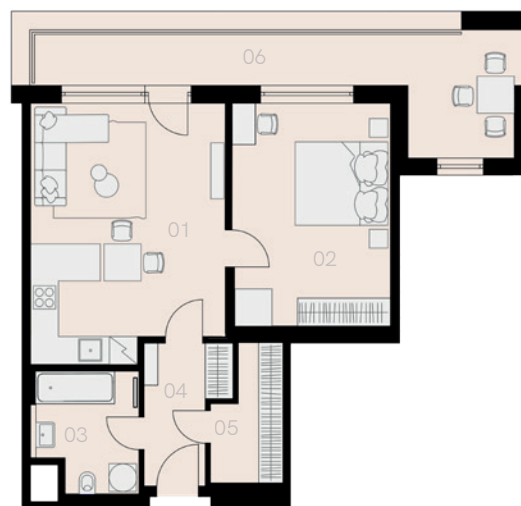

Rezidence Vítové 4

Praha 5

Byt T-112

2+KK

55,4 m²

1. NP

Označení	Název	Plocha / m ²
01	Obývací pokoj + KK	22,3
02	Ložnice	16,5
03	Koupelna + WC	5,5
04	Chodba	4,8
05	Komora	3,9
Užitná plocha bytu		53,0
Celková plocha bytu		55,4
06	Balkon	16,5
Sklep		ANO
Parkovací místo		ANO