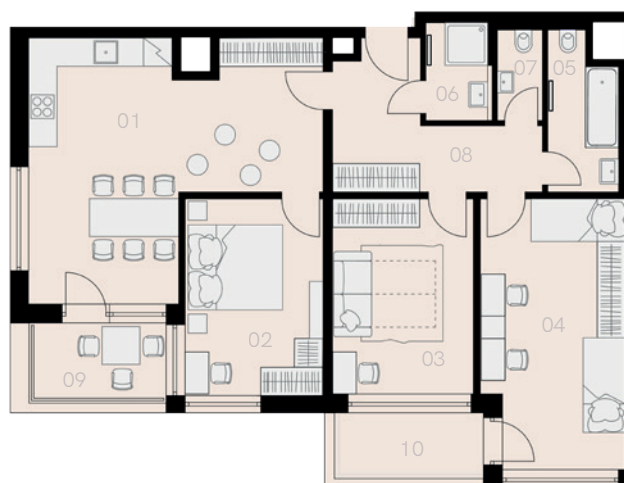

Rezidence Vítové 4

Praha 5

Byt T-109

4+KK

91,7 m²

1. NP

Označení	Název	Plocha / m ²
01	Obývací pokoj + KK	27,0
02	Ložnice	12,2
03	Ložnice	12,3
04	Ložnice	16,8
05	Koupelna + WC	4,6
06	Koupelna	2,8
07	WC	2,0
08	Chodba	9,4
Užitná plocha bytu		87,1
Celková plocha bytu		91,7
09	Balkon	4,9
10	Balkon	4,4
Sklep		ANO
Parkovací místo		ANO