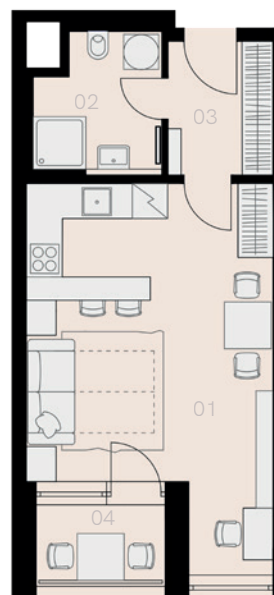

## Praha 5

Byt T-106

1+KK

33,5 m<sup>2</sup>

1. NP

Označení	Název	Plocha / m <sup>2</sup>
01	Obývací pokoj + KK	23,7
02	Koupelna + WC	4,8
03	Chodba	4,1
<b>Užitná plocha bytu</b>		<b>32,6</b>
<b>Celková plocha bytu</b>		<b>33,5</b>
04	Lodžie	3,1
Sklep		ANO
Parkovací místo		ANO