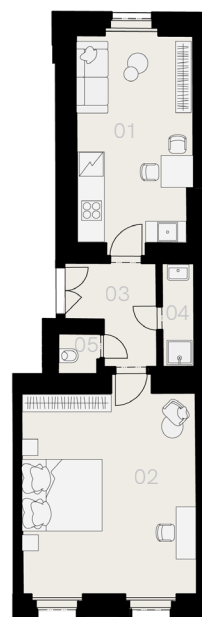

## Prague 2

Apartment J-8

1 bedroom

49,8 sqm

3<sup>rd</sup> floor

No.	Name	Area / sqm
01	Living room + Kitchen	15,6
02	Bedroom	22,9
03	Hall	5,2
04	Bathroom	2,2
05	WC	1,1
<b>Usable floor size</b>		<b>47,0</b>
<b>Total floor size</b>		<b>49,8</b>
Cellar		NO
Parking spot		NO