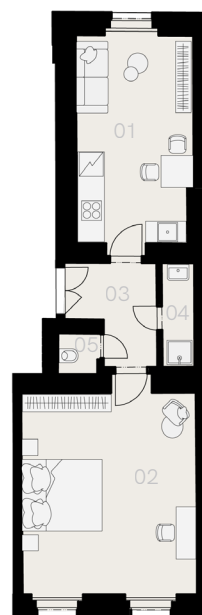

# Rezidence Máchova 6

## Praha 2

Byt J-8

2+KK

49,8 m<sup>2</sup>

3. NP

Označení	Název	Plocha / m <sup>2</sup>
01	Obývací pokoj + KK	15,6
02	Ložnice	22,9
03	Chodba	5,2
04	Koupelna	2,2
05	WC	1,1
<b>Užitná plocha bytu</b>		<b>47,0</b>
<b>Celková plocha bytu</b>		<b>49,8</b>
Sklep		NE
Parkovací místo		NE