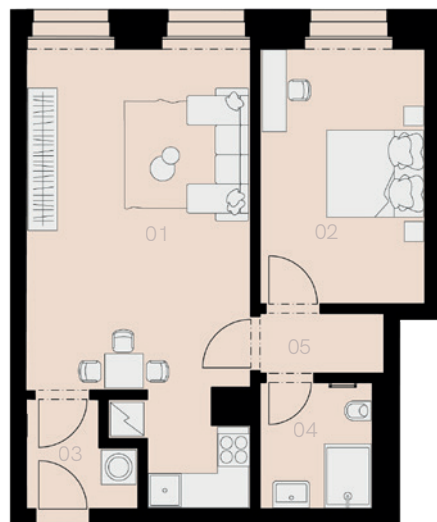

Rezidence U Půjčovny 2

Praha 1

Byt N-9

2+KK

48,4 m²

3. NP

Označení	Název	Plocha / m ²
01	Obývací pokoj + KK	24,9
02	Ložnice	11,9
03	Koupelna + WC	3,9
04	Předsíň	2,8
05	Chodba	2,1
Užitná plocha bytu		45,6
Celková plocha bytu		48,4
Sklep		ANO
Parkovací místo		NE