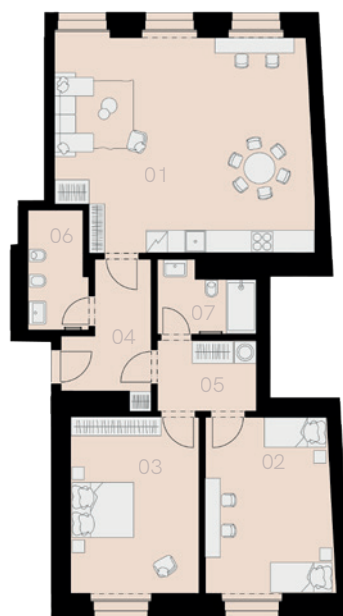

Rezidence U Půjčovny 2

Praha 1

Byt N-14

3+KK

95,2 m²

4. NP

Označení	Název	Plocha / m ²
01	Obývací pokoj + KK	37,6
02	Ložnice	15,9
03	Ložnice	15,6
04	Předsíň	6,7
05	Koupelna + WC	4,8
06	Koupelna + WC	4,3
07	Chodba	4,8
Užitná plocha bytu		89,7
Celková plocha bytu		95,2
Sklep		ANO
Parkovací místo		NE

4. NP