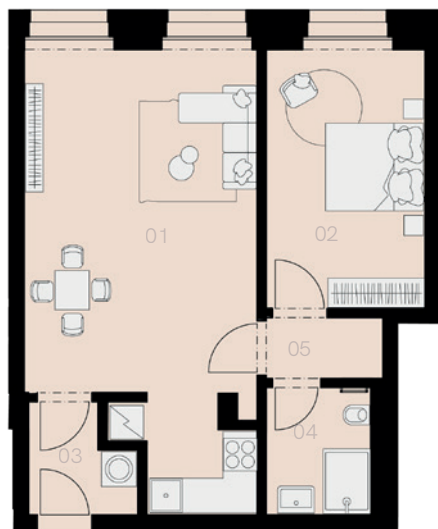

Rezidence U Půjčovny 2

Praha 1

Byt N-13

2+KK

48,2 m²

4. NP

Označení	Název	Plocha / m ²
01	Obývací pokoj + KK	26,0
02	Ložnice	11,4
03	Koupelna + WC	3,6
04	Předsíň	2,8
05	Chodba	1,9
Užitná plocha bytu		45,7
Celková plocha bytu		48,2
Sklep		ANO
Parkovací místo		NE